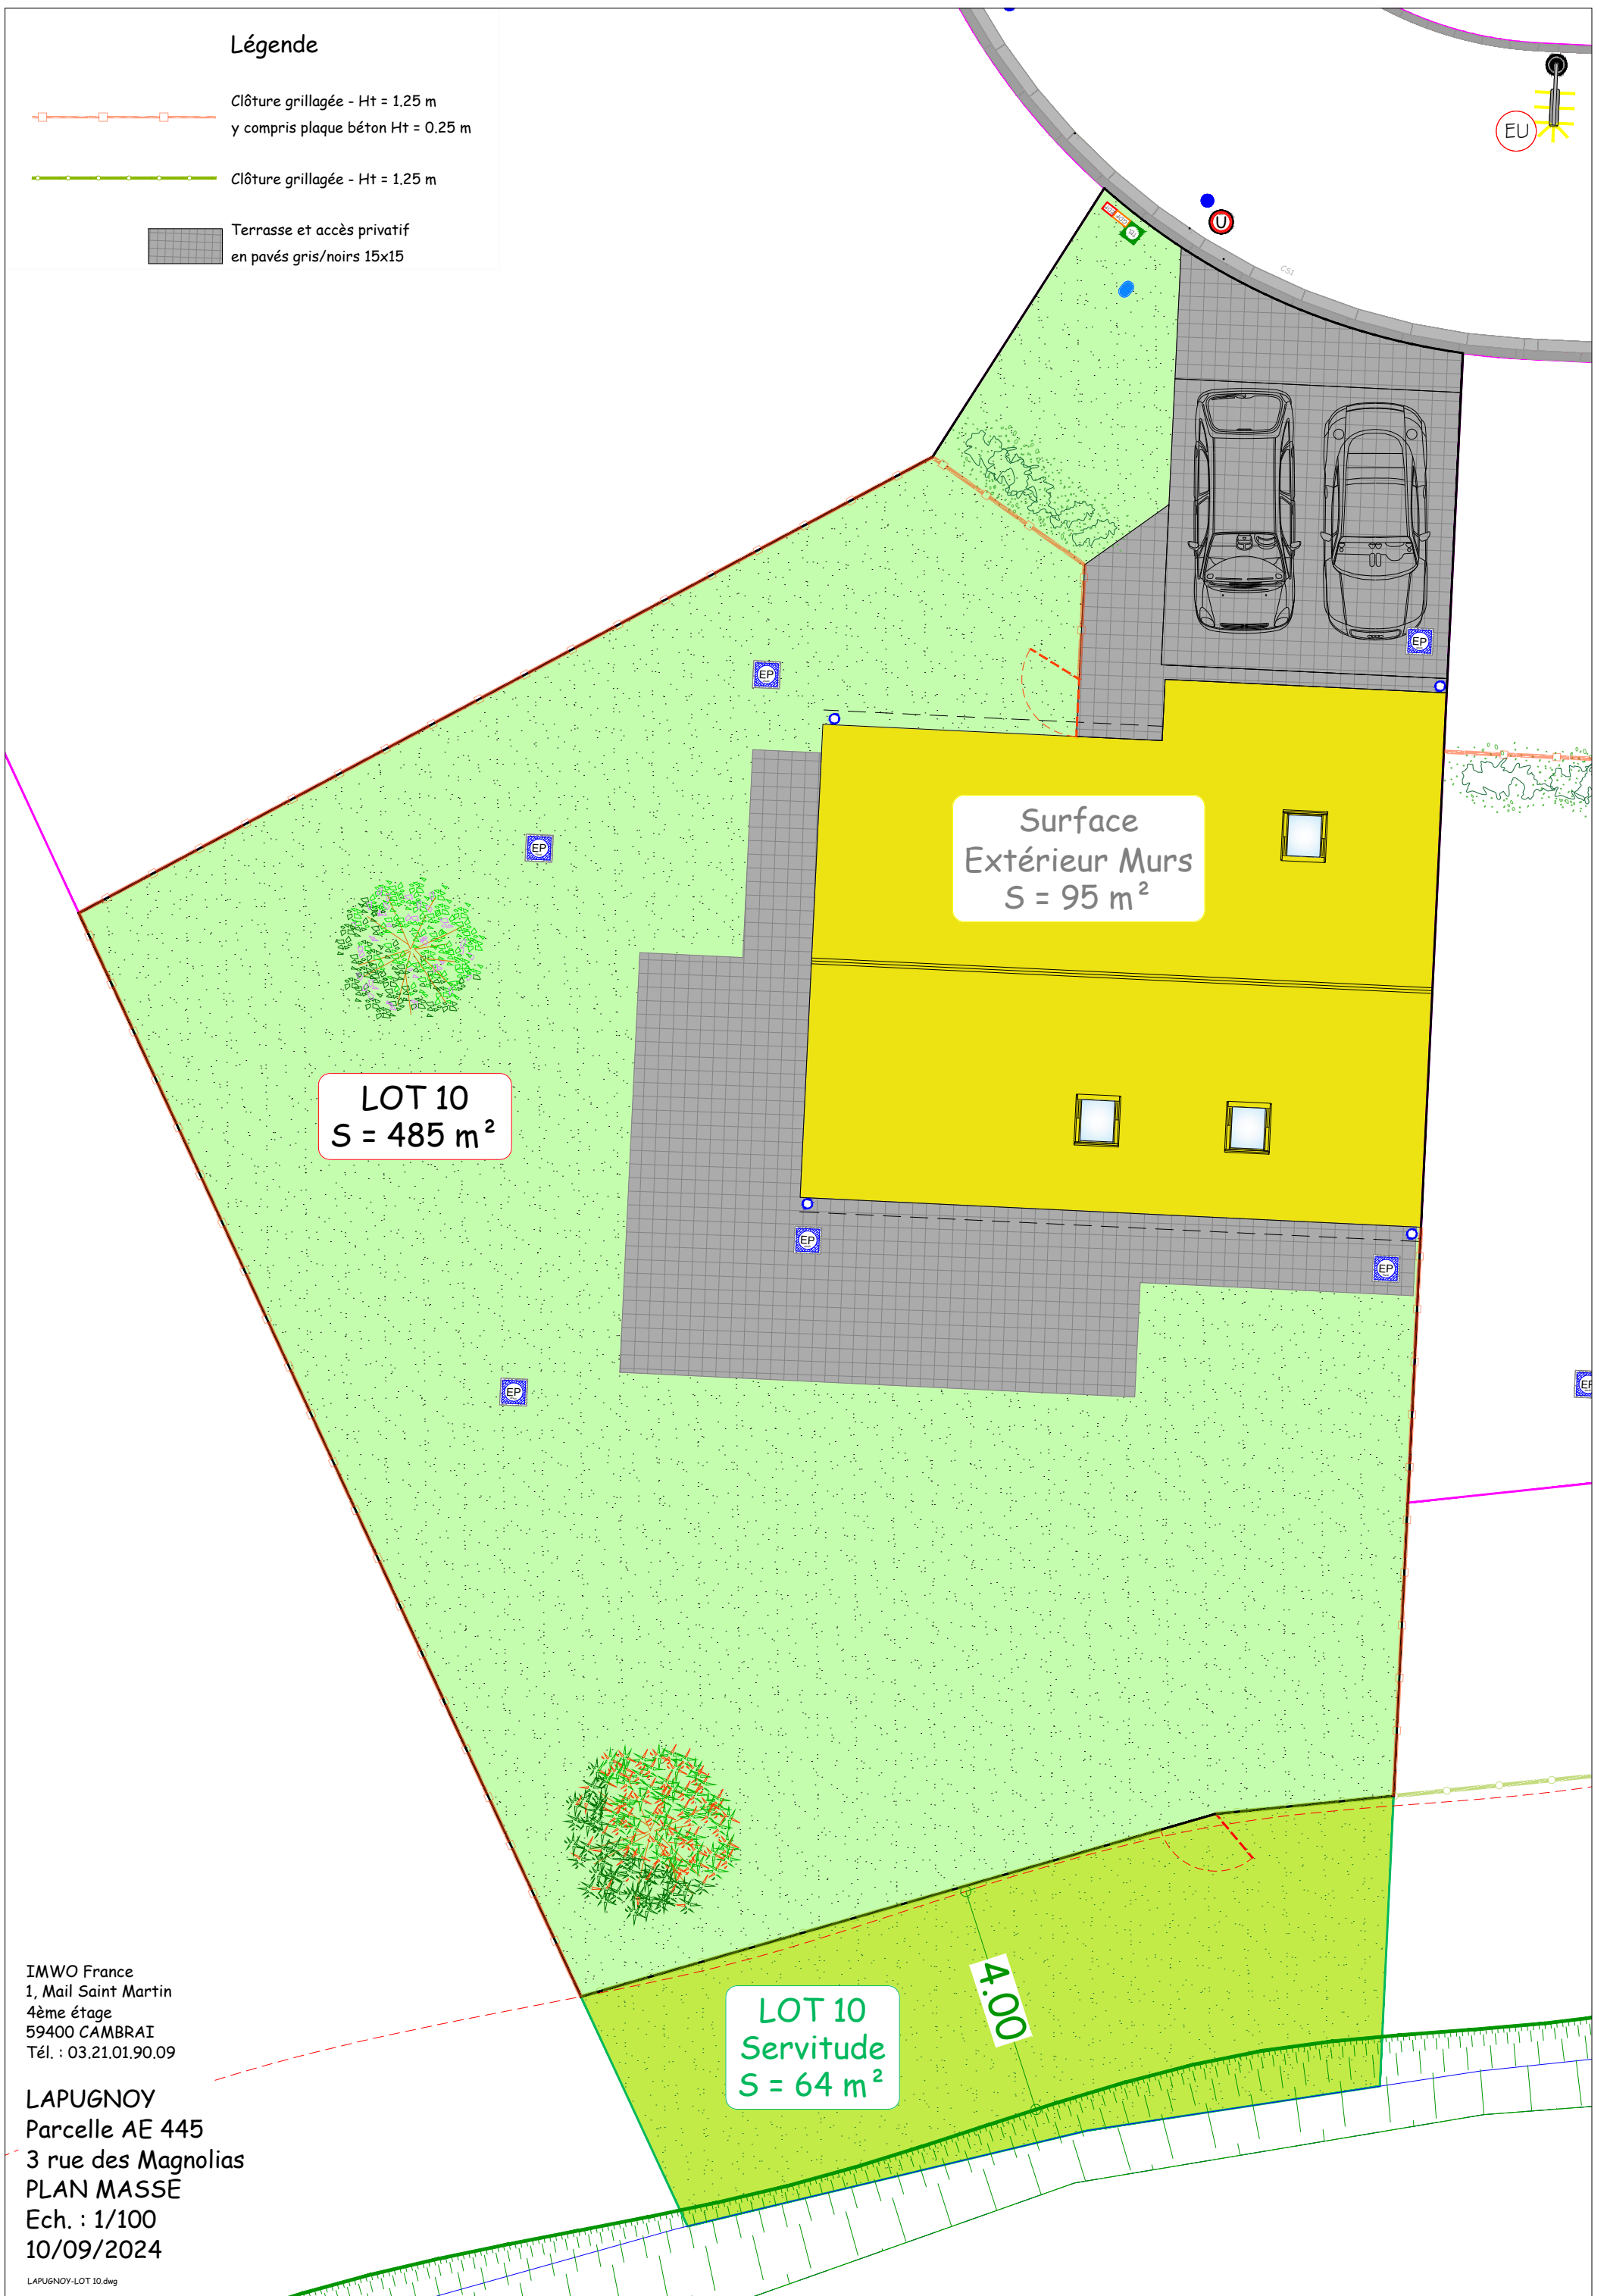

Légende

-  Clôture grillagée - Ht = 1.25 m
y compris plaque béton Ht = 0.25 m
-  Clôture grillagée - Ht = 1.25 m
-  Terrasse et accès privatif
en pavés gris/noirs 15x15

IMWO France
1, Mail Saint Martin
4ème étage
59400 CAMBRAI
Tél. : 03.21.01.90.09

LAPUGNOY
Parcelle AE 445
3 rue des Magnolias
PLAN MASSE
Ech. : 1/100
10/09/2024